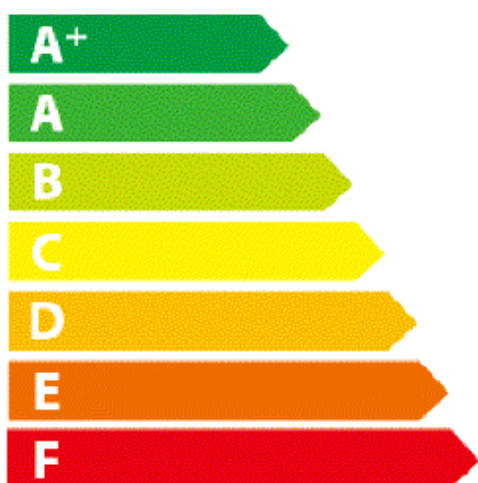

ENERG
енергия · ενέργεια

SAMSUNG

QE55Q8CAMT

ENERGI
ENERGIA · ЕНЕРГИЯ
ΕΝΕΡΓΕΙΑ · ENERGUA
ENERGY · ENERGIE
ENERGI

140
Watt

194
kWh/yil

138
cm

55
inch