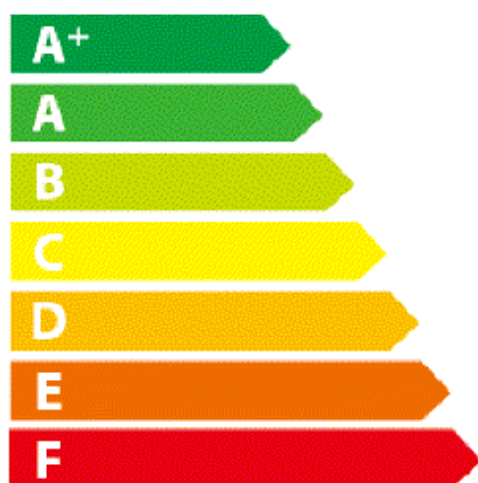

ENERG
енергия · ενέργεια

SAMSUNG

QE55Q8CAMT

ENERGI
ENERGIA · ЕНЕРГИЯ
ΕΝΕΡΓΕΙΑ · ENERGIA
ENERGY · ENERGIE
ENERGI

140
Watt

194
kWh/yil

138
cm

55
inch