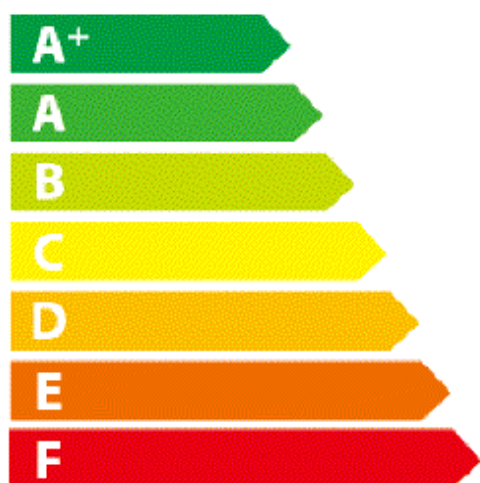

ENERG
енергия · ενέργεια

SAMSUNG

QE55Q7FAMT

ENERGI
ENERGIA · ЕНЕРГИЯ
ΕΝΕΡΓΕΙΑ · ENERGUA
ENERGY · ENERGIE
ENERGI

140
Watt

194
kWh/yil

138
cm

55
inch