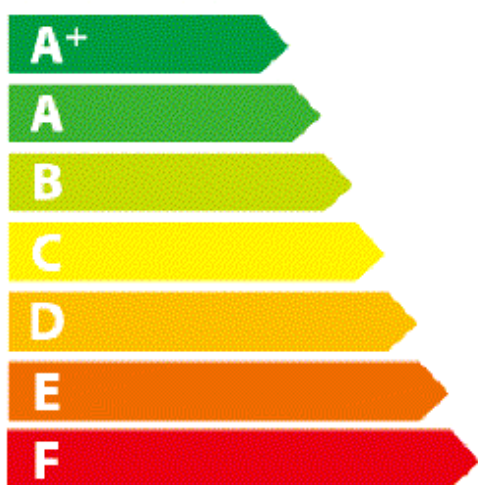

ENERG
енергия · ενέργεια

SAMSUNG

QE65Q7CAMT

ENERGI
ENERGIA · ЕНЕРГИЯ
ΕΝΕΡΓΕΙΑ · ENERGIA
ENERGY · ENERGIE
ENERGI

153
Watt

212
kWh/yil

163
cm

65
inch